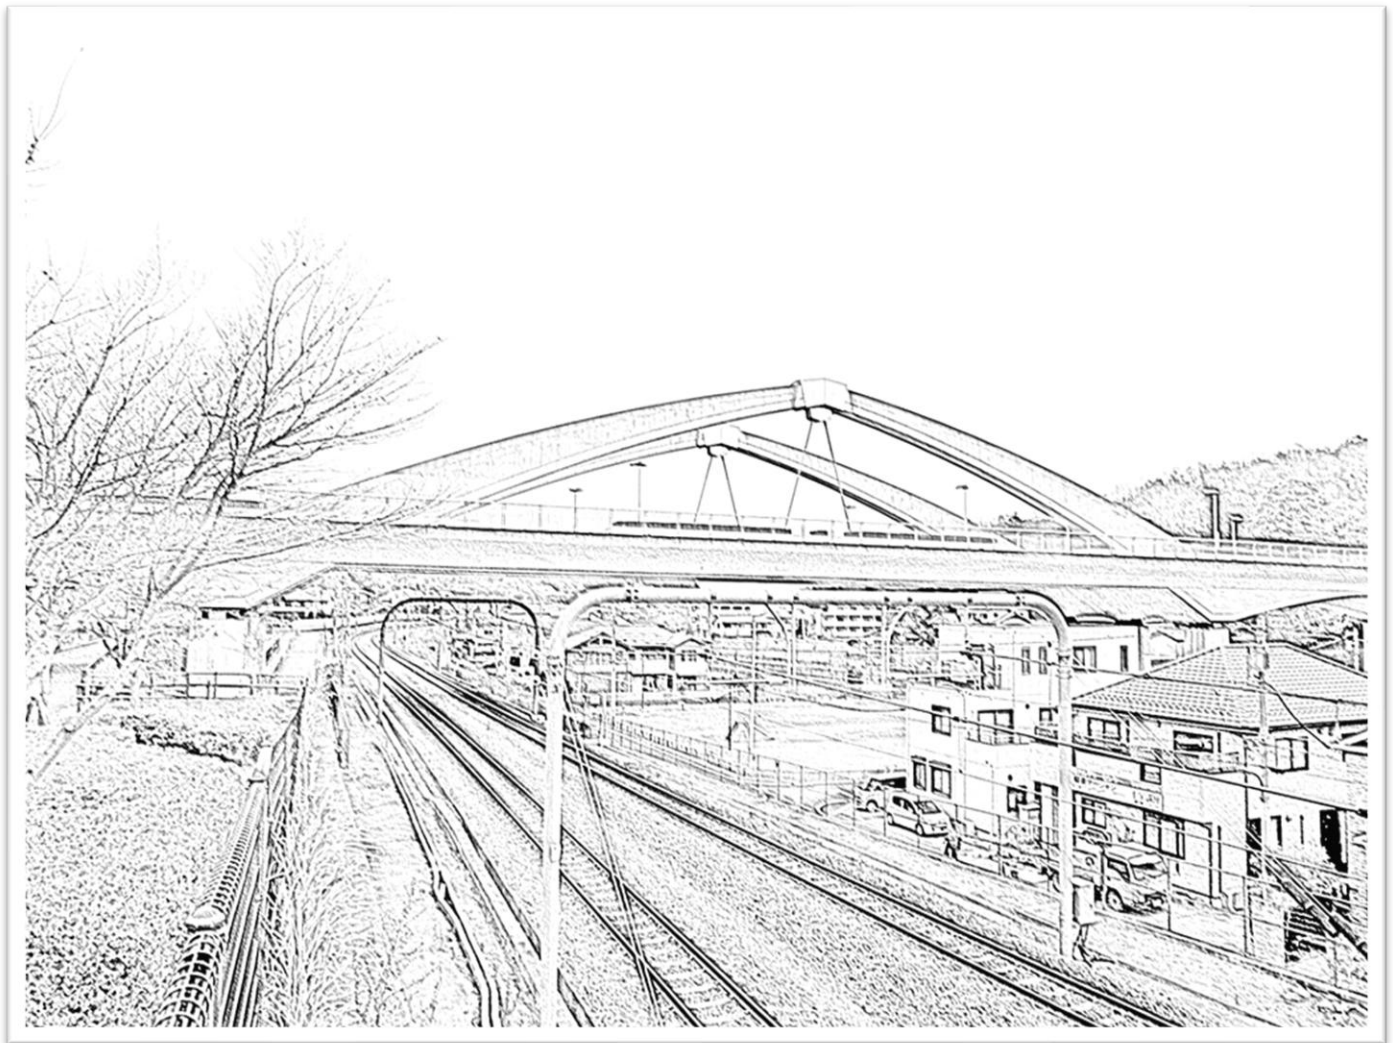

▼土木と市民社会をつなぐフォーラムから
シリーズ 子どもが知りたい土木の世界を発見！

このコーナーでは、CNCP 会員や関係者の皆様から提供いただいた、土木構造物のぬりえや素敵な写真、イラストなどの作品を紹介します。

電車との相性も抜群です！

土木ぬりえ
みなみのおおはし
「みなみ野大橋」

JR 横浜線の上に架かる「みなみ野大橋」は近くのみなみ野駅からも眺めることができ、街のシンボルとなっているようです。橋の車道と歩道の間には植え込みがあり、気持ちよく散歩をすることもできます。

撮影場所：東京都八王子市西片倉 2-1-1

ぬりえの作成は、(株)パイロットコーポレーションの「写真でぬりえをつくろう。」を活用しています。「写真でぬりえをつくろう。」 <https://pilot-nurie.jp/>